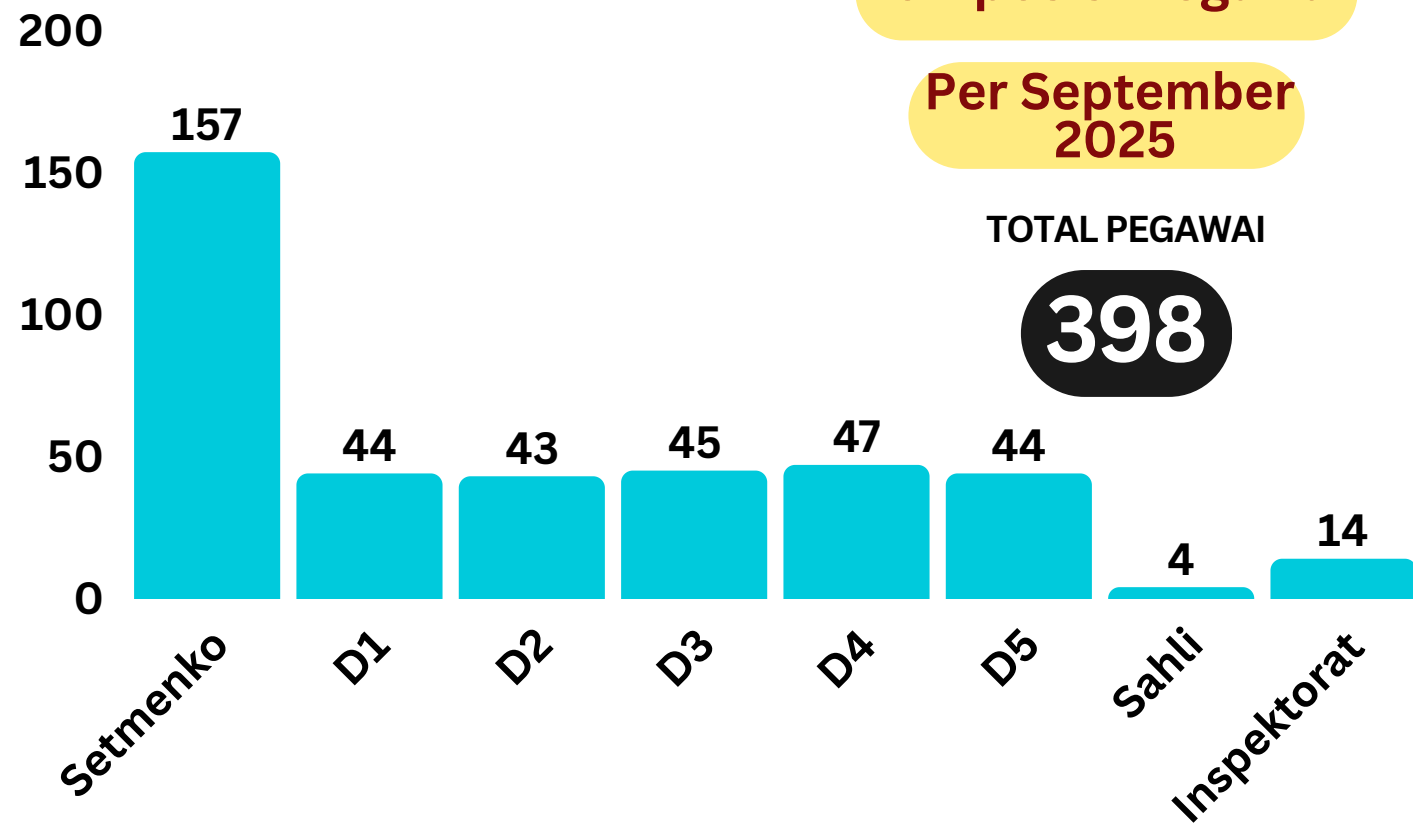

# Data Pegawai Kementerian Koordinator Bidang Pembangunan Manusia dan Kebudayaan (1/2)

## Berdasarkan Unit Kerja