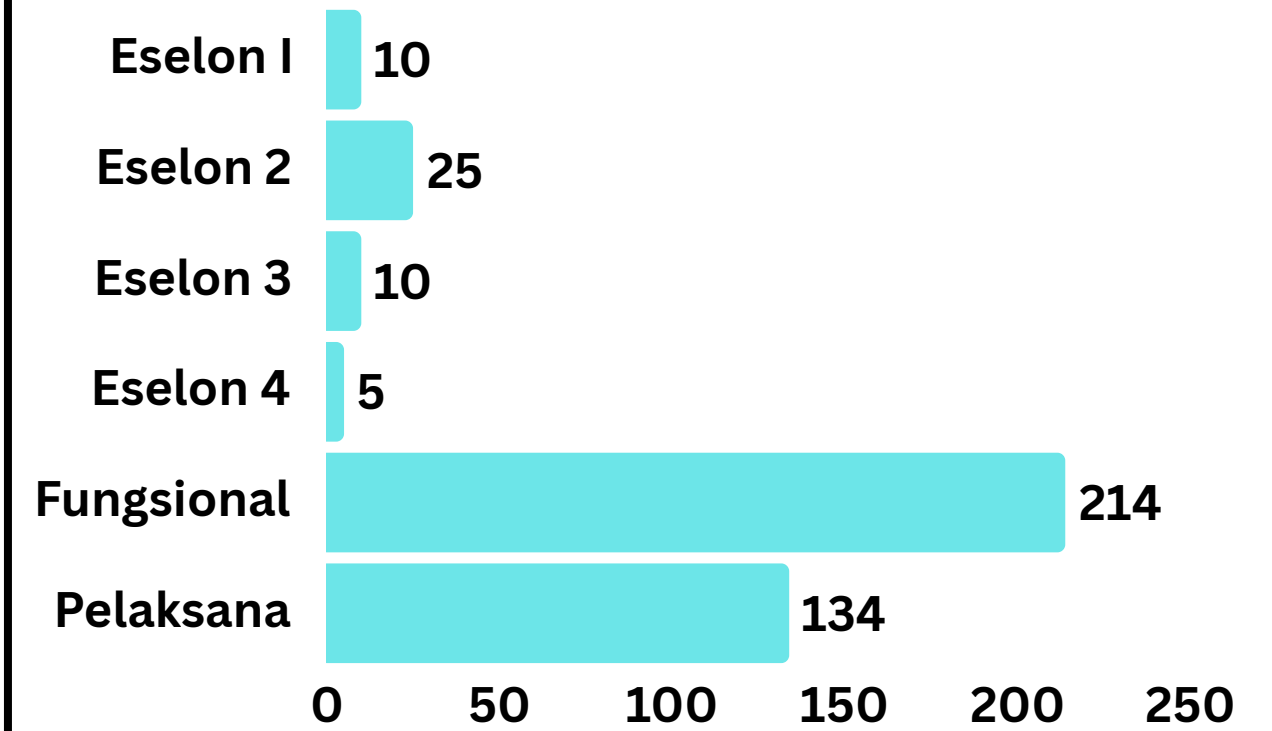

Berdasarkan Jabatan